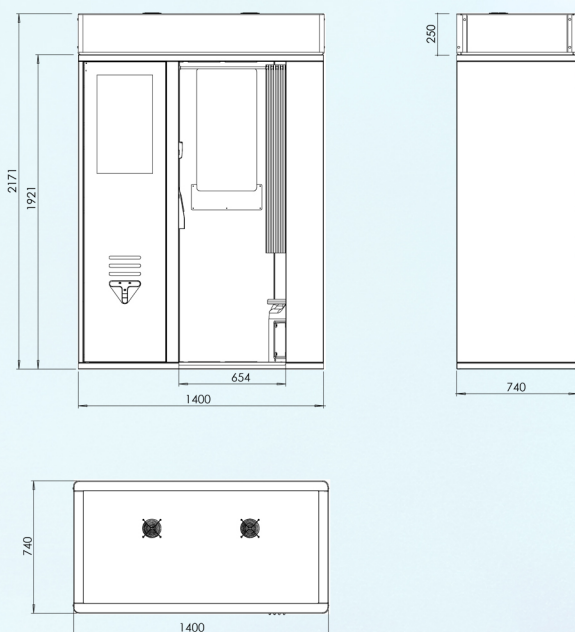

DATI TECNICI

Prodotti: App ImpressMe. Foto Identità in differenti formati. Foto vintage.

Tipologia di stampa: Colori o Bianco e Nero.

Personalizzazione: Possibilità di inserire sfondi e marchi sul prodotto stampato.

Formato stampe: 10x15 cm ^2 (4"x6")

Sistema operativo: Windows o Linux.

Stampanti: 1 stampante marca DNP.

Consumabili: Un kit di carta termica e ribbon per stampante.

Autonomia: 900 stampe per kit.

Tempo di stampa: 7 secondi.

Risoluzione di stampa: 300 dpi (pari a 4800 dpi di una stampante inkjet).

Alimentazione: AC 220/230 Volt - 50 Hz.

Potenza: Stand by 130 W - Durante l'utilizzo 300 W.

Mobile: Versione standard in metallo.

A richiesta in ogni altro colore desiderato con basamento acciaio inox.

Sistemi di pagamento: Versione standard con accettatore di banconote e di monete; a richiesta con POS, con pagamento utilizzando il credito telefonico, con pagamento dematerializzato.

Peso: 350 kg.

Dimensioni: Vedi layout a fianco.

Certificazione: Cabina marcata CE.